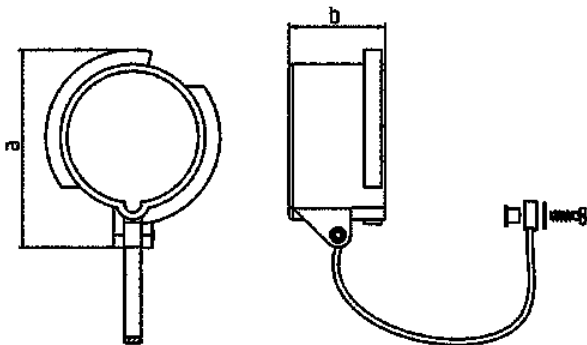

Afschermkap TM

Bestelnr. 24795

- voor waterdichte contactstop en toestelcontactstop (Vorm G)

Technische informatie

Gewicht	76 g

Tekeningen

Tekening	Amp. Polen	16			32		
		3	4	5	3	4	5
2 MB 146	a	70	79	86	91	91	99
	b	41	41	42	51	51	52