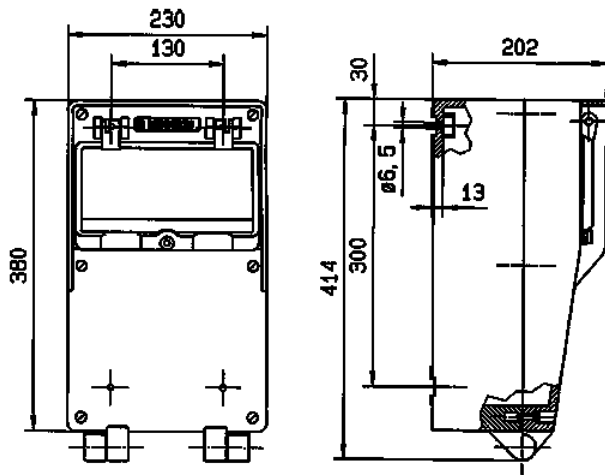

## EverGUM contactdooscombinatie

Bestelnr. 70005

- Behuizing van rubber, signaalgeel RAL 1003
- voorbedraad

### Technische informatie

CEE 32 A, 5 p, 400 V	1
CEE 16 A, 5 p, 400 V	1
SCHUKO®	2
Beveiliging	<ul style="list-style-type: none"> <li>• 1 aardlekschakelaar 63A, 4p, 0,03A</li> <li>• 1 installatieautomaat 32A, 3p, C</li> <li>• 1 installatieautomaat 16A, 3p, C</li> <li>• 1 installatieautomaat 16A, 1p, B</li> </ul>
Voorbeveiliging max.	100 A
InA	45 A
RDF	0.6
Aansluiting / voedingskabel	<ul style="list-style-type: none"> <li>• voor 2 kabels tot 5 x 25 mm<sup>2</sup></li> </ul>
Beschermingsgraad	IP 44
Aanrakingsveiligheid	false
Behuizing materiaal	Vol rubber
Gewicht	8460 g
Hoogte	380 mm
Breedte	230 mm
Certificeringen	EAC

### Tekeningen

**Tekening**  
**5 MB 42**

**Maten in mm**