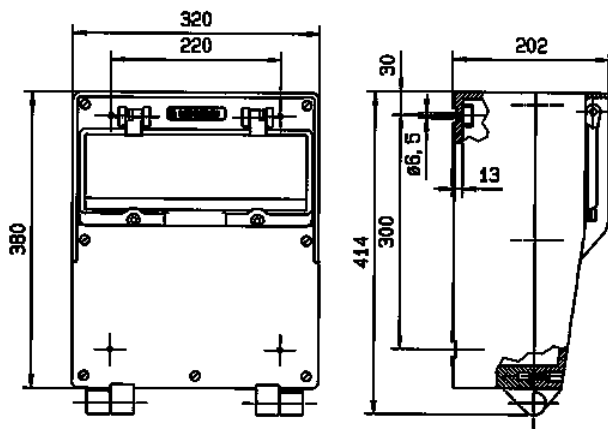

EverGUM contactdooscombinatie

Bestelnr. 70009

- Behuizing van rubber, signaalgeel RAL 1003
- voorbedraad

Technische informatie

CEE 32 A, 5 p, 400 V	1
CEE 16 A, 5 p, 400 V	2
SCHUKO®	4
Beveiliging	<ul style="list-style-type: none"> • 1 installatieautomaat 32A, 3p, C • 2 installatieautomaten 16A, 3p, C • 4 installatieautomaten 16A, 1p, B
Voorbeveiliging max.	80 A
InA	72 A
RDF	0.75
Aansluiting / voedingskabel	<ul style="list-style-type: none"> • voor 2 kabels tot 5 x 25 mm²
Beschermingsgraad	IP 44
Aanrakingsveiligheid	false
Behuizing materiaal	Vol rubber
Gewicht	11040 g
Hoogte	380 mm
Breedte	320 mm
Certificeringen	EAC

Tekeningen

Tekening
5 MB 41

Maten in mm