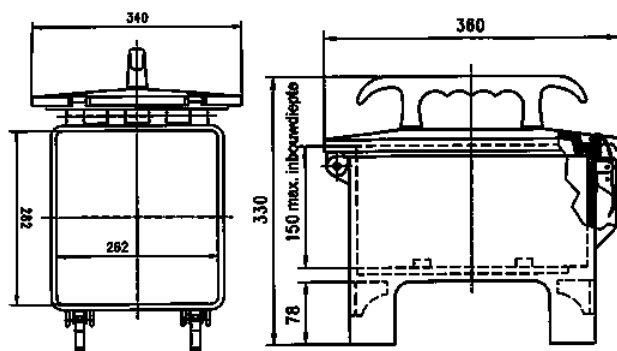

Mobiel, EverGUM

Bestelnr. 70025

- Behuizing van rubber, signaalgeel RAL 1003
- voorbedraad

Technische informatie

CEE 63 A, 5 p, 400 V	1
CEE 32 A, 5 p, 400 V	1
CEE 16 A, 5 p, 400 V	1
SCHUKO®	4
Beveiliging	<ul style="list-style-type: none"> • 1 aardlekschakelaar 63 A, 4 p, 0,03 A • 1 installatieautomaat 32 A, 3 p, C • 1 installatieautomaat 16 A, 3 p, C • 2 installatieautomaten 16 A, 1 p, B
Voorbeveiliging max.	63 A
InA	63 A
RDF	0.6
Aansluiting / voedingskabel	<ul style="list-style-type: none"> • 3 m kabel H07RN-F5G10 met CEE-contactstop 63 A, 5 p, 400 V
Beschermingsgraad	IP 44
Aanrakingsveiligheid	false
Behuizing materiaal	Vol rubber
Gewicht	15000 g
Lengte	360 mm
Hoogte	330 mm
Breedte	340 mm
Certificeringen	EAC

Tekeningen

**Tekening
5 MB 43**

Maten in mm