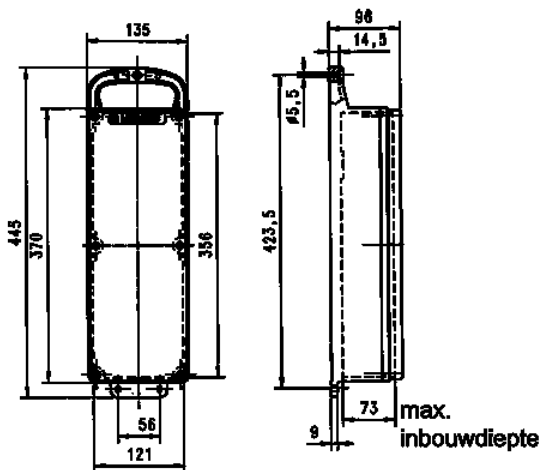

EverGUM contactdooscombinatie

Bestelnr. 70028

- Behuizing van rubber, signaalgeel RAL 1003
- voorbedraad

Technische informatie

CEE 16 A, 5 p, 400 V	1
SCHUKO®	4
Aansluiting / voedingskabel	• 2 m kabel H07RN-F5G2.5 met CEE-contactstop 16A, 5p, 400V
Beschermingsgraad	IP 44
Aanrakingsveiligheid	false
Behuizing materiaal	Vol rubber
Gewicht	4177 g
Hoogte	445 mm
Breedte	135 mm
Certificeringen	EAC

Tekeningen

**Tekening
5 MB 44**

Maten in mm