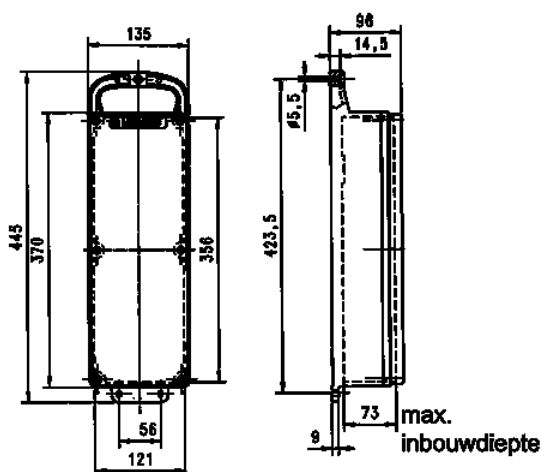

EverGUM contactdooscombinatie

Bestelnr. 70030

- Behuizing van rubber, signaalgeel RAL 1003
- voorbedraad
- Beveiliging achter transparant klapdeksel

Technische informatie

CEE 32 A, 5 p, 400 V	1
SCHUKO®	2
Beveiliging	<ul style="list-style-type: none"> • 1 aardlekschakelaar 40A, 4p, 0,03A • 2 installatieautomaten 16A, 1p, B
Voorbeveiliging max.	32 A
InA	32 A
RDF	0.75
Aansluiting / voedingskabel	<ul style="list-style-type: none"> • 2 m kabel H07RN-F5G4 met CEE-contactstop 32A, 5p, 400V
Beschermingsgraad	IP 44
Aanrakingsveiligheid	false
Behuizing materiaal	Vol rubber
Gewicht	4291 g
Hoogte	445 mm
Breedte	135 mm
Certificeringen	EAC

Tekeningen

**Tekening
5 MB 44**

Maten in mm