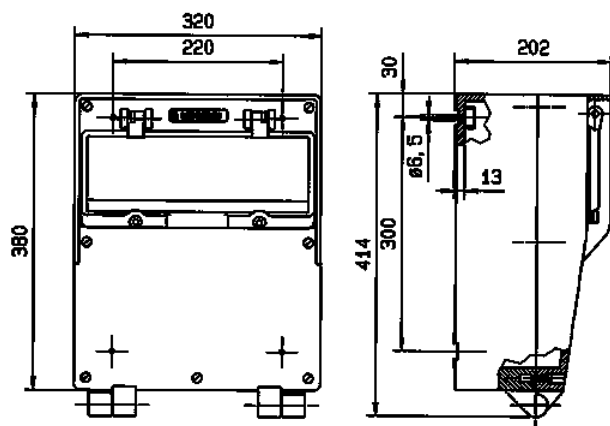

EverGUM contactdooscombinatie

Bestelnr. 71064

- Behuizing van rubber, signaalgeel RAL 1003
- voorbedraad

Technische informatie

CEE 32 A, 5 p, 400 V	1
CEE 16 A, 5 p, 400 V	2
SCHUKO®	4
Beveiliging	<ul style="list-style-type: none"> • 1 aardlekschakelaar 63A, 4p, 0,03A • 1 installatieautomaat 32A, 3p, C • 2 installatieautomaten 16A, 3p, C • 2 installatieautomaten 16A, 1p, B
Voorbeveiliging max.	63 A
InA	48 A
RDF	0.5
Aansluiting / voedingskabel	<ul style="list-style-type: none"> • voor 2 kabels tot 5 x 25 mm²
Beschermingsgraad	IP 44
Aanrakingsveiligheid	false
Behuizing materiaal	Vol rubber
Gewicht	11000 g
Hoogte	380 mm
Breedte	320 mm
Certificeringen	EAC

Tekeningen

Tekening
5 MB 41

Maten in mm