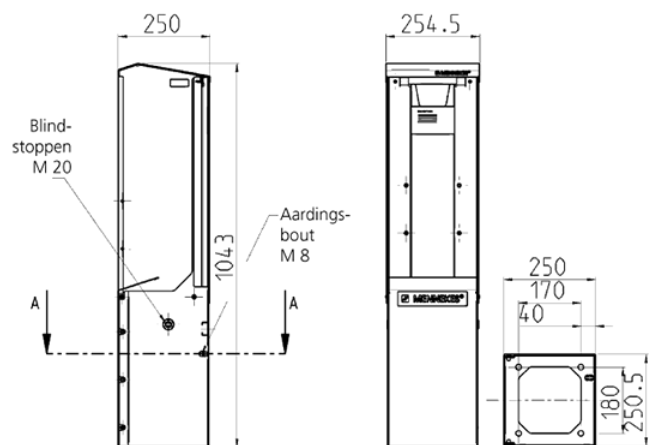

## CombiTOWER®

Bestelnr. 15739

- van staal
- met afneembare kap
- Afmetingen (H x B x D) 1043 x 254,5 x 250 mm
- geschikt voor AMAXX® combinaties met 5 segmenten
- gelakt in signaalgeel (RAL 1003)

## Technische informatie

Gewicht	19250 g
Certificeringen	EAC

## Tekeningen

Tekening  
1 MB 517

Maten in mm