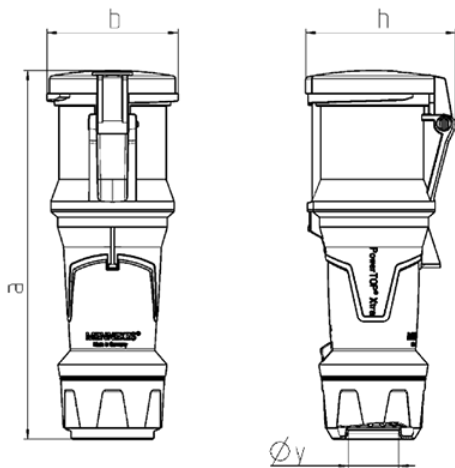

Koppelcontactstop PowerTOP® Xtra

Bestelnr. 14136P

- schroefklemmen
- met aangespoten rubber greepvlakken
- kooiklemmen
- X-CONTACT®
- hittebestendig binnenwerk
- vernikkelde contacten
- wartel met afdichting
- trekontlasting en knikbescherming
- behuizing met schroefdraad
- vergrendelingen voor behuizing en wartel

Technische informatie

Ampère	63 A
Polen	4 p
Voltage	600-690 V
Uurstand	5 h
Hertz	50-60 Hz
Aansluittechniek	schroefklemmen
Contacten	hittebestendig binnenwerk, vernikkelde contacten, X-CONTACT®
Beschermingsgraad	IP54
Gewicht	924 g

Tekeningen

Tekening	Amp. Polen	63		
		3	4	5
3 MB 69				
Maten in mm	a	268	268	268
	b	95	95	95
	h	109	109	109
	y	36	36	36
Kabelaansluiting		6	6	6
van/tot mm ²		—16	—16	—16