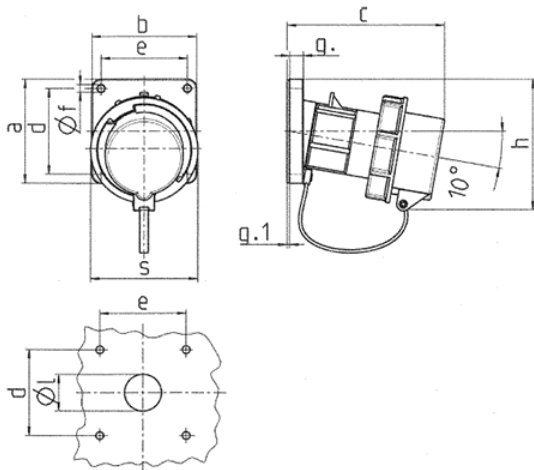

## Toestelcontactstop

Bestelnr. 1256

- schroefklemmen
- met afschermkap

## Technische informatie

Ampère	63 A
Polen	4 p
Voltage	400 V
Uurstand	6 h
Hertz	50-60 Hz
Aansluittechniek	schroefklemmen
Contacten	standaard
Beschermingsgraad	IP67
Gewicht	659 g
Certificeringen	EAC

## Tekeningen

Tekening	Amp.	16		32			63		
		3	5	3	4	5	3	4	5
<b>2 MB 62</b>	<b>Polen</b>								
<b>Maten in mm</b>	<b>a</b>	85	85	85	85	85	108	108	108
	<b>b</b>	85	85	85	85	85	101	101	101
	<b>c</b>	132	132	131	131	137	164	164	164
	<b>d</b>	70	70	70	70	70	85	85	85
	<b>e</b>	70	70	70	70	70	77	77	77
	<b>f</b>	6,3	6,3	6,3	6,3	6,3	6,5	6,5	6,5
	<b>g</b>	11	11	11	11	11	12	12	12
	<b>g.1</b>	2	2	2	2	2	2	2	2
	<b>h</b>	100	107	108	108	111	130	130	130
	<b>s</b>	70	87	94	94	102	114	114	114
	<b>l</b>	30	30	30	30	30	40	40	40
<b>Kabelaansluiting</b>		1	1	2,5	2,5	2,5	6	6	6
<b>van/tot mm²</b>		-2,5	-2,5	-6	-6	-6	-16	-16	-16