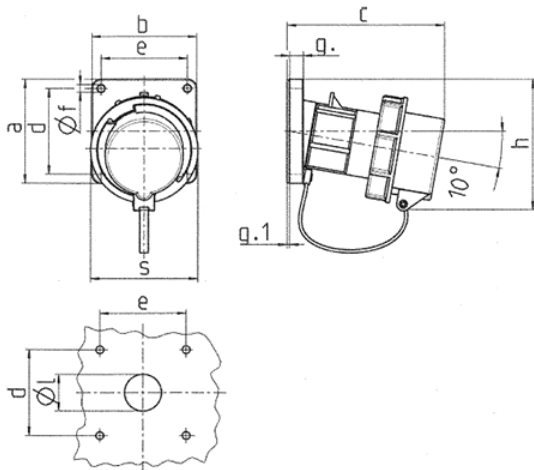

Toestelcontactstop

Bestelnr. 1257

- schroefklemmen
- met afschermkap

Technische informatie

Ampère	63 A
Polen	4 p
Voltage	500 V
Uurstand	7 h
Hertz	50-60 Hz
Aansluittechniek	schroefklemmen
Contacten	standaard
Beschermingsgraad	IP67
Gewicht	659 g
Certificeringen	EAC

Tekeningen

Tekening	Amp.	16		32			63		
		3	5	3	4	5	3	4	5
2 MB 62	Polen								
Maten in mm	a	85	85	85	85	85	108	108	108
	b	85	85	85	85	85	101	101	101
	c	132	132	131	131	137	164	164	164
	d	70	70	70	70	70	85	85	85
	e	70	70	70	70	70	77	77	77
	f	6,3	6,3	6,3	6,3	6,3	6,5	6,5	6,5
	g	11	11	11	11	11	12	12	12
	g.1	2	2	2	2	2	2	2	2
	h	100	107	108	108	111	130	130	130
	s	70	87	94	94	102	114	114	114
	l	30	30	30	30	30	40	40	40
Kabelaansluiting		1	1	2,5	2,5	2,5	6	6	6
van/tot mm²		—	—	—	—	—	—	—	—