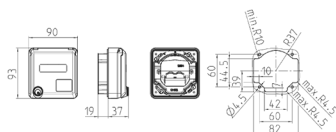

Lege Cepex-behuizing, wit aluminium

Bestelnr. 4326

- inbouw
- voor het bevestigen van RJ45-aansluitdozen
- voor Rutenbeck type UPOS
- met tekstvenster
- 2 sleutels
- identieke sloten: bestelnr. + index "G"

Technische informatie

Beschermingsgraad	IP44
Aanrakingsveiligheid	false
Gewicht	360 g

Tekeningen

Tekening
1 MB 563-9

Maten in mm