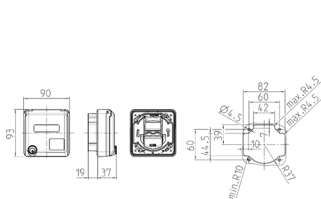

## Lege Cepex-behuizing, lichtgrijs

Bestelnr. 4342

- inbouw
- voor het bevestigen van RJ45-aansluitdozen
- voor BTR type E-DAT module, ook geschikt voor LEONI MegaLine
- met tekstvenster
- 2 sleutels
- identieke sloten: bestelnr. + index "G"

## Technische informatie

Beschermingsgraad	IP44
Aanrakingsveiligheid	false
Gewicht	160 g

## Tekeningen

Tekening  
1 MB 563-7

Maten in mm