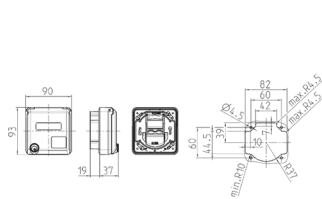

Lege Cepex-behuizing, puur wit

Bestelnr. 4344

- inbouw
- voor het bevestigen van RJ45-aansluitdozen
- voor BTR type E-DAT module, ook geschikt voor LEONI MegaLine
- met tekstvenster
- 2 sleutels
- identieke sloten: bestelnr. + index "G"

Technische informatie

Beschermingsgraad	IP44
Aanrakingsveiligheid	false
Gewicht	498 g

Tekeningen

Tekening
1 MB 563-7

Maten in mm