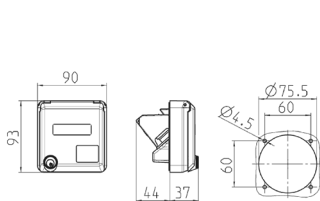

Lege Cepex-behuizing, lichtgrijs

Bestelnr. 4377

- inbouw
- voor het bevestigen van RJ45-aansluitdozen
- voor Reichle + De-Massari type module real 10, ook geschikt voor datamodules Telegärtner (AMJ/UMJ Cat.6+, Setec (XKJ), Corning (FutureCOM S10TENE Keystone), Dätwyler (KS-T6A, MS-K, PS-GG45), Rutenbeck (UM real Cat.6a, A), LEONI MegaLine (Keystone)
- met tekstvenster
- 2 sleutels
- identieke sloten: bestelnr. + index "G"

Technische informatie

Beschermingsgraad	IP44
Aanrakingsveiligheid	false
Gewicht	260 g

Tekeningen

Tekening
1 MB 563-8

Maten in mm